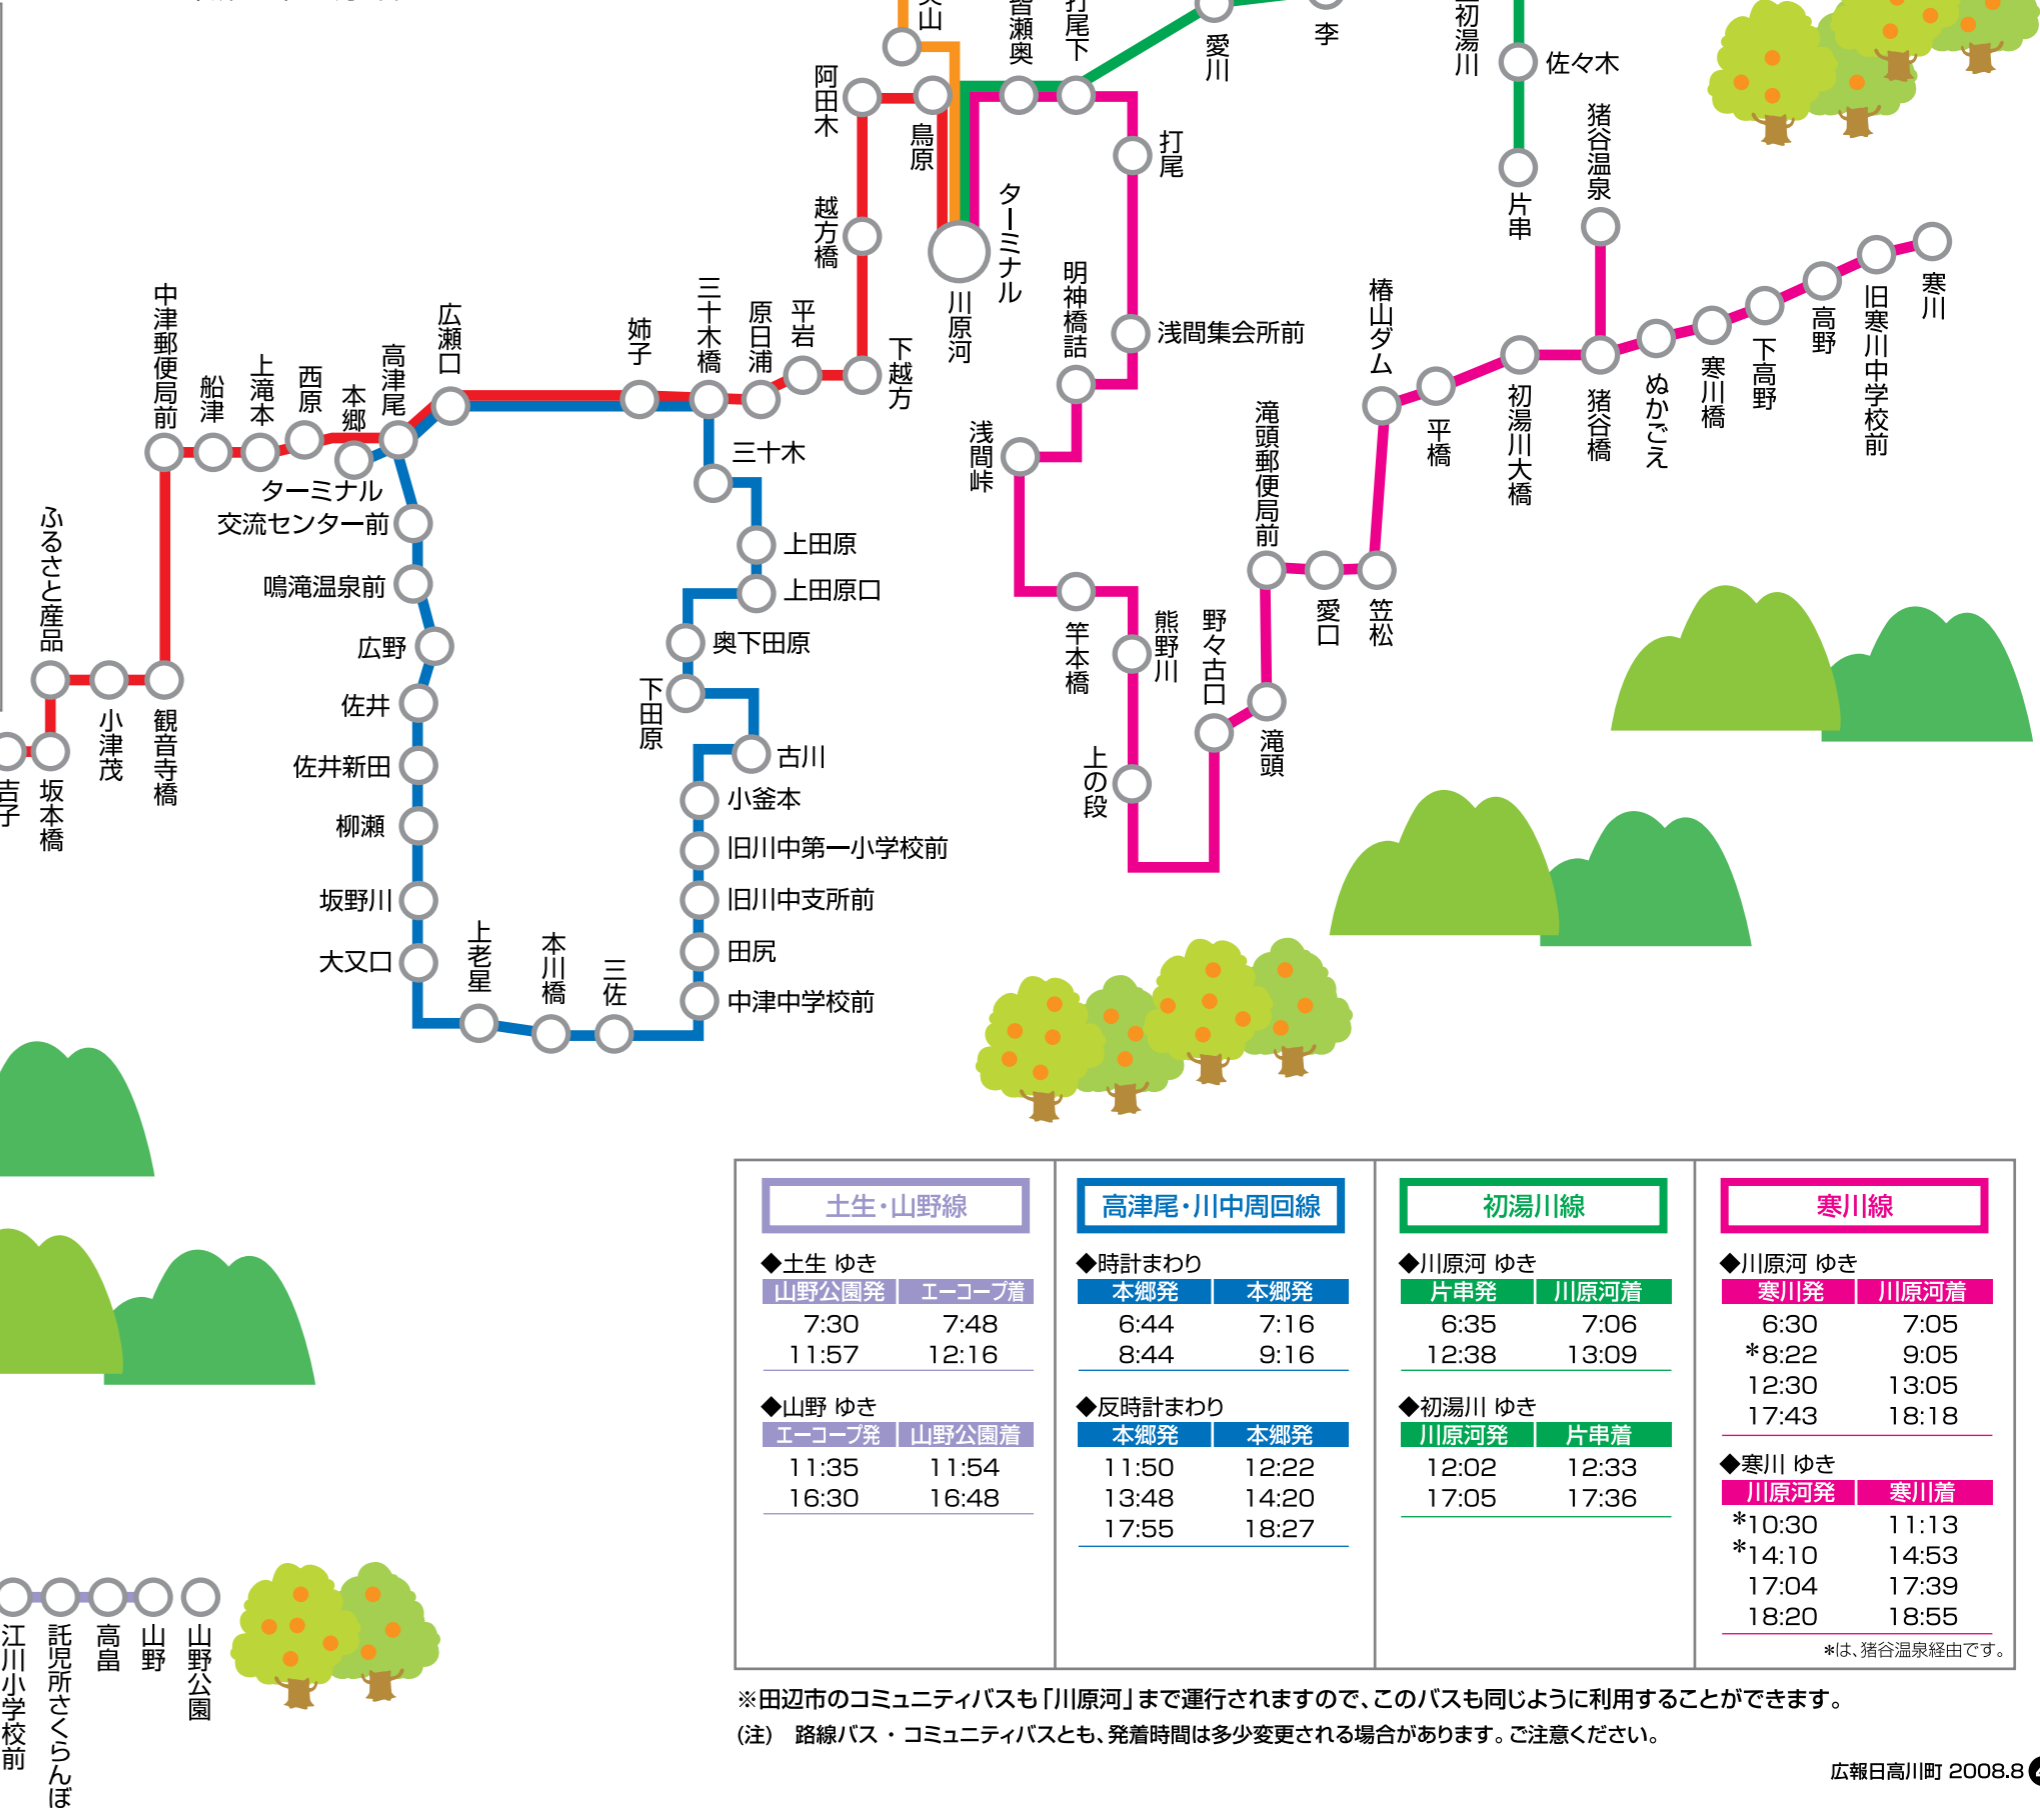

日高川町内バス路線・時刻概要

平成20年10月1日～

御坊南海バス 日高川線			
◆川原河 ゆき			
御坊南海バス前発	千津	高津尾	川原河着
7:40	8:10	8:32	8:44
11:00	11:25	11:47	11:59
13:00	13:25	13:47	13:59
14:30	14:58	15:20	15:32
16:00	16:28	16:50	17:02
17:00	17:30	17:52	18:04
19:00	19:25	19:47	19:59
◆御坊 ゆき			
川原河発	高津尾	千津	御坊南海バス前着
7:10	7:21	7:43	8:06
7:15	7:26	7:48	8:11 ←
9:10	9:21	9:43	10:06
13:10	13:21	13:43	14:06
14:10	14:21	14:43	15:06
15:40	15:51	16:13	16:36
17:10	17:21	17:43	18:06
18:20	18:31	18:53	19:16

有田鉄道 美山線	
◆和歌山 ゆき	
川原河発	7:14
	13:29
◆川原河 ゆき	
川原河着	12:31
	16:51

土生・山野線	
◆土生 ゆき	
山野公園発	エーコープ着
7:30	7:48
11:57	12:16
◆山野 ゆき	
エーコープ発	山野公園着
11:35	11:54
16:30	16:48

高津尾・川中周回線	
◆時計まわり	
本郷発	本郷着
6:44	7:16
8:44	9:16
◆反時計まわり	
本郷発	本郷着
11:50	12:22
13:48	14:20
17:55	18:27

初湯川線	
◆川原河 ゆき	
片串発	川原河着
6:35	7:06
12:38	13:09
◆初湯川 ゆき	
川原河発	片串着
12:02	12:33
17:05	17:36

寒川線	
◆川原河 ゆき	
寒川発	川原河着
6:30	7:05
*8:22	9:05
12:30	13:05
17:43	18:18
◆寒川 ゆき	
川原河発	寒川着
*10:30	11:13
*14:10	14:53
17:04	17:39
18:20	18:55

※田辺市のコミュニティバスも「川原河」まで運行されますので、このバスも同じように利用することができます。
 (注) 路線バス・コミュニティバスとも、発着時間は多少変更される場合があります。ご注意ください。