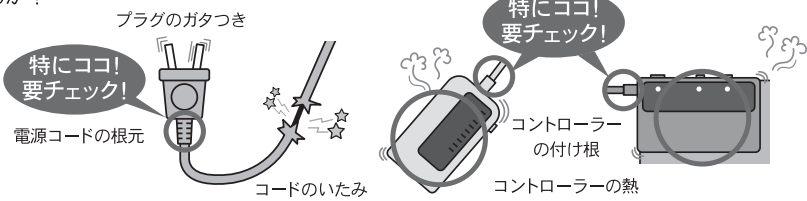

電気毛布・電気ミニマット・電気カーペットをご使用のみなさまへ

愛情点検で快適な冬を!

長年ご使用の暖房器具で、経年劣化が原因の火災事故が起きています。
事故を未然に防ぐため、日頃から製品とその周辺のチェックを行いましょう。

お宅ではこのようなことが起きていませんか?

電気毛布

- ・ヒーター線に重なり、ループ状、使用上による折りぐせなどはありませんか?
- ・毛布の表面が熱により部分的に変色していることはありませんか?

光に透かしてみるなどして確認してください。

電気ミニマット

- ・このような使い方はしていませんか?
電気ミニマットの中央部が極度に凹んだり、片側に引っ張られたりするような状態になる、柔軟性のある座布団やソファなどの上に置いて使用しないでください。ヒーター線の位置ずれが発生します。
- ・電気ミニマットの表面が熱により部分的に変色していることはありませんか?

電気毛布・電気ミニマット・電気カーペット

こんなこともチェックしてください

- ・外出時や使わない時は、必ずコンセントから電源プラグを抜いてください。
- ・表面に傷や破れがあったり、内部が露出してヒーター線が見えたりしていませんか?
- ・スイッチを入れても暖かにならないことはありませんか?
- ・電源コードやコントローラーが熱かったり、臭いがしていませんか? また、コントローラーを踏んだり強い衝撃を与えていませんか? 特に電源コードの根元やコントローラー及び、その付け根を確認してください。