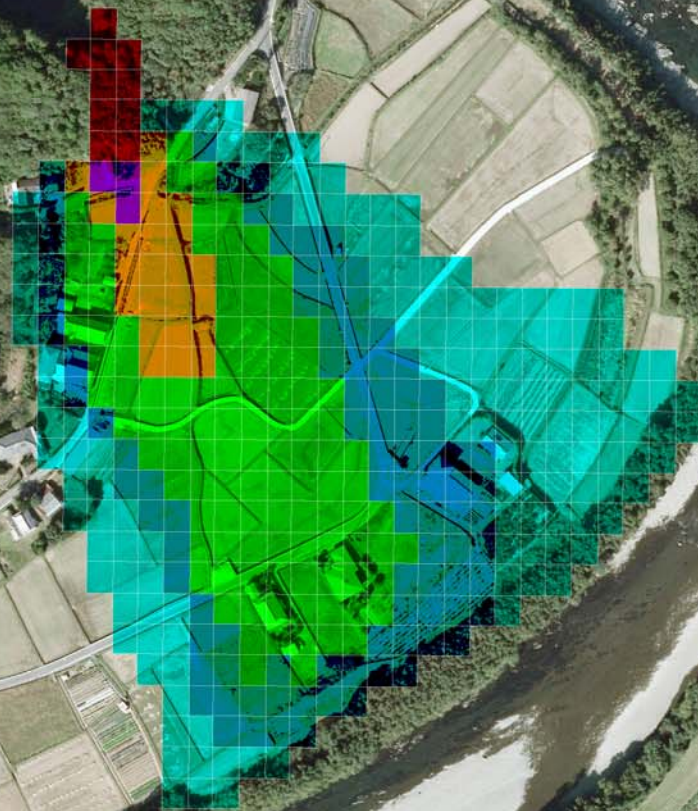

楠谷池  
3039220011

浸水深

- 0.00m以上～0.25m未満
- 0.25m以上～0.50m未満
- 0.50m以上～1.00m未満
- 1.00m以上～1.50m未満
- 1.50m以上～2.00m未満
- 2.00m以上～