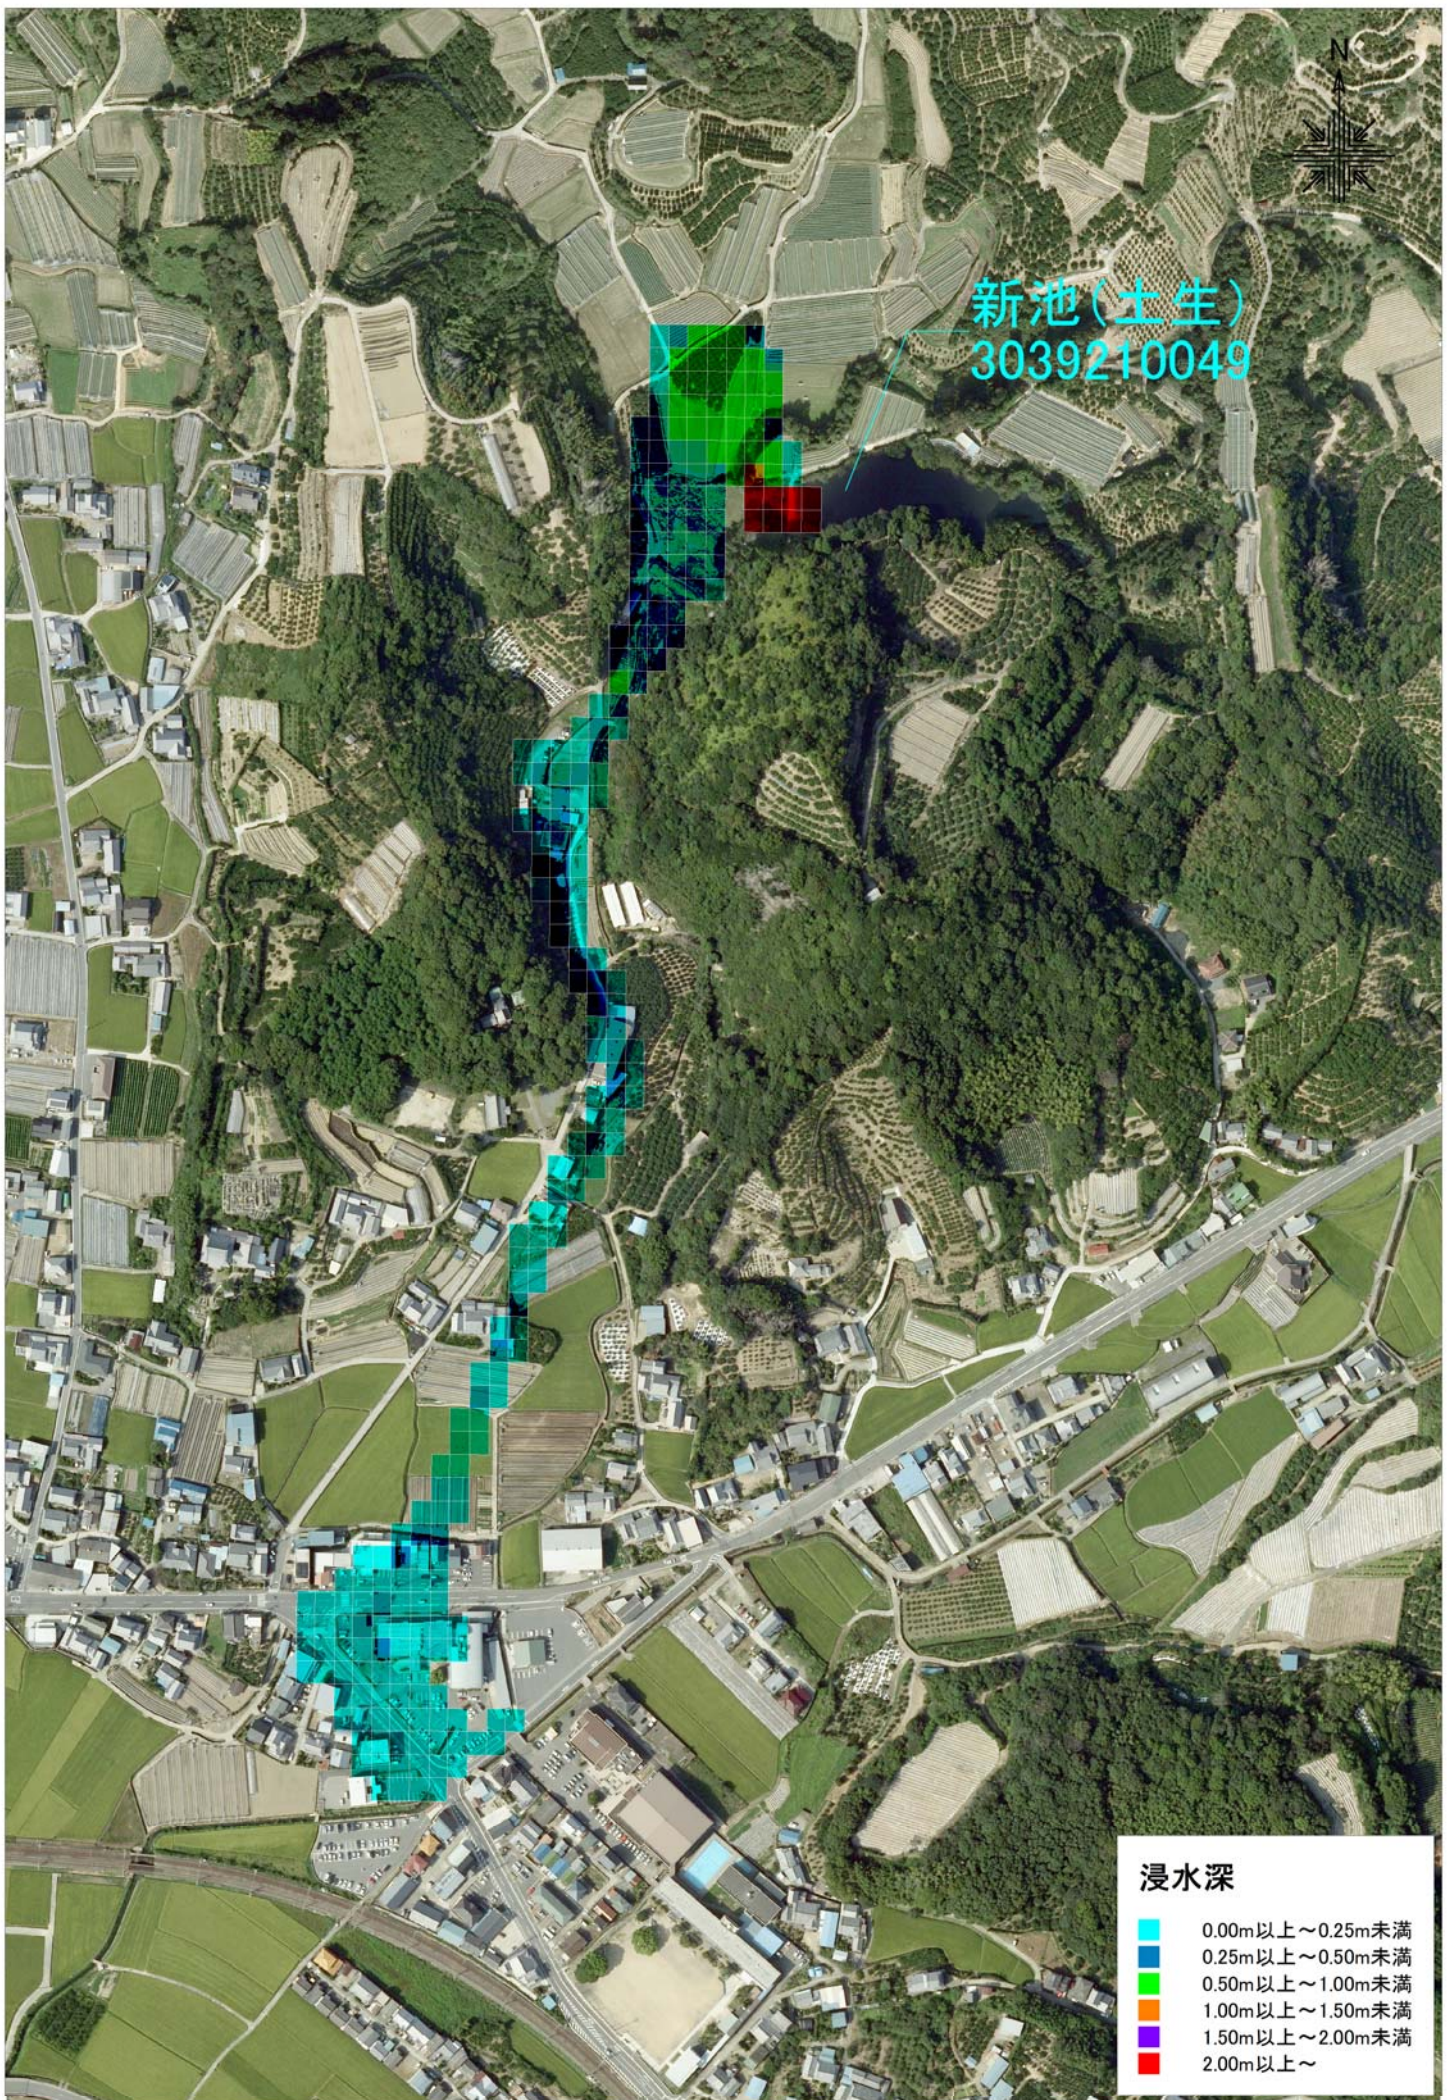

新池(土生)
3039210049

浸水深	
0.00m以上～0.25m未満	0.25m以上～0.50m未満
0.50m以上～1.00m未満	1.00m以上～1.50m未満
1.50m以上～2.00m未満	2.00m以上～