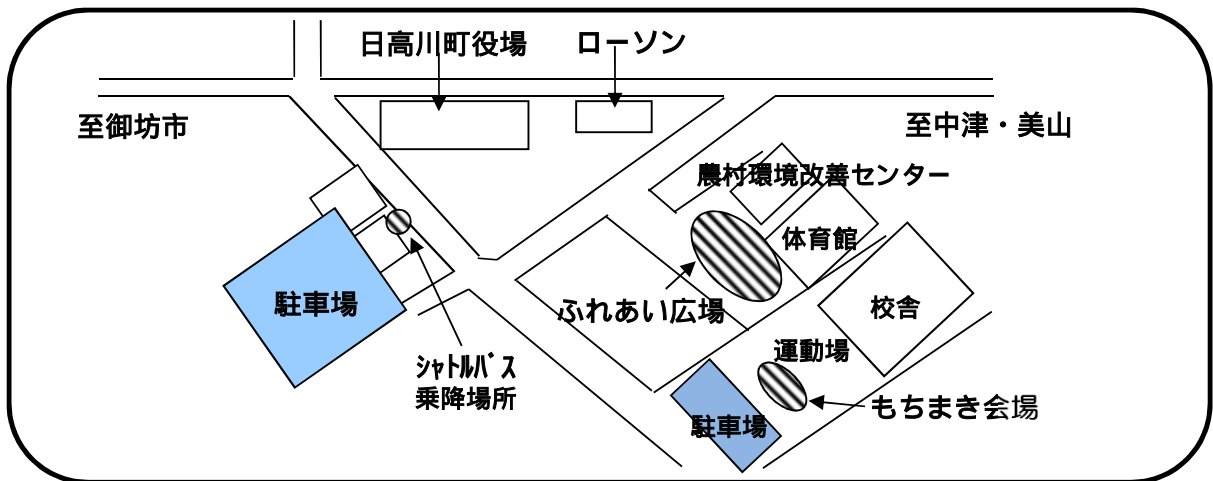

第8回 日高川町農業祭

未来に輝く子供達に 安心安全な農と食の暮らしを

開催日時 平成26年 2月11日 (火) 9時00分 ~ 15時30分

開催場所 日高川町農村環境改善センター
川辺西小学校体育館及び運動場

会場・駐車場のご案内

会場周辺は混雑が予想されますので、シャトルバスをご利用下さい。
沿道で手を挙げていただければ、随時乗車も可能です。

シャトルバス時刻表 (気象、交通状況等により、時間が変更となる場合があります。)

寒川地区 会場

寒川	平	川原河	三十木	田尻	佐井	中木
(バス停)	(平橋)	(役場支所)	(旧小学校前)	(旧支所前)	(ゆうや商店前)	(バス停)
8:00	8:15	8:25	8:35	8:45	8:55	9:00
13:00	13:15	13:25	13:35	13:45	13:55	14:00
高津尾	船津	平川	早藤	会場		
(西原バス停前)	(観音寺前)	(集会所前)	(バス停)	(役場前)		
9:20	9:25	9:30	9:35	9:45		
14:20	14:25	14:30	14:35	14:45		

会場 寒川地区

会場	早藤	平川	船津	高津尾	中木	佐井
(役場前)	(バス停)	(集会所前)	(観音寺前)	(西原バス停前)	(バス停)	(ゆうや商店前)
11:15	11:25	11:30	11:35	11:40	12:00	12:05
15:40	15:50	15:55	16:00	16:05	16:25	16:30
田尻	三十木	川原河	平	寒川		
(旧支所前)	(旧小学校前)	(役場支所)	(平橋)	(バス停)		
12:15	12:25	12:35	12:45	13:00		
16:40	16:50	17:00	17:10	17:25		

お楽しみコーナー 抽選会

9:00 ~ 15:00 ふれあい広場
ご来場いただいた方お1人につき、1回抽選できます!

主催：日高川町農業振興協議会

共催：日高振興局・紀州中央農業協同組合・日高川町