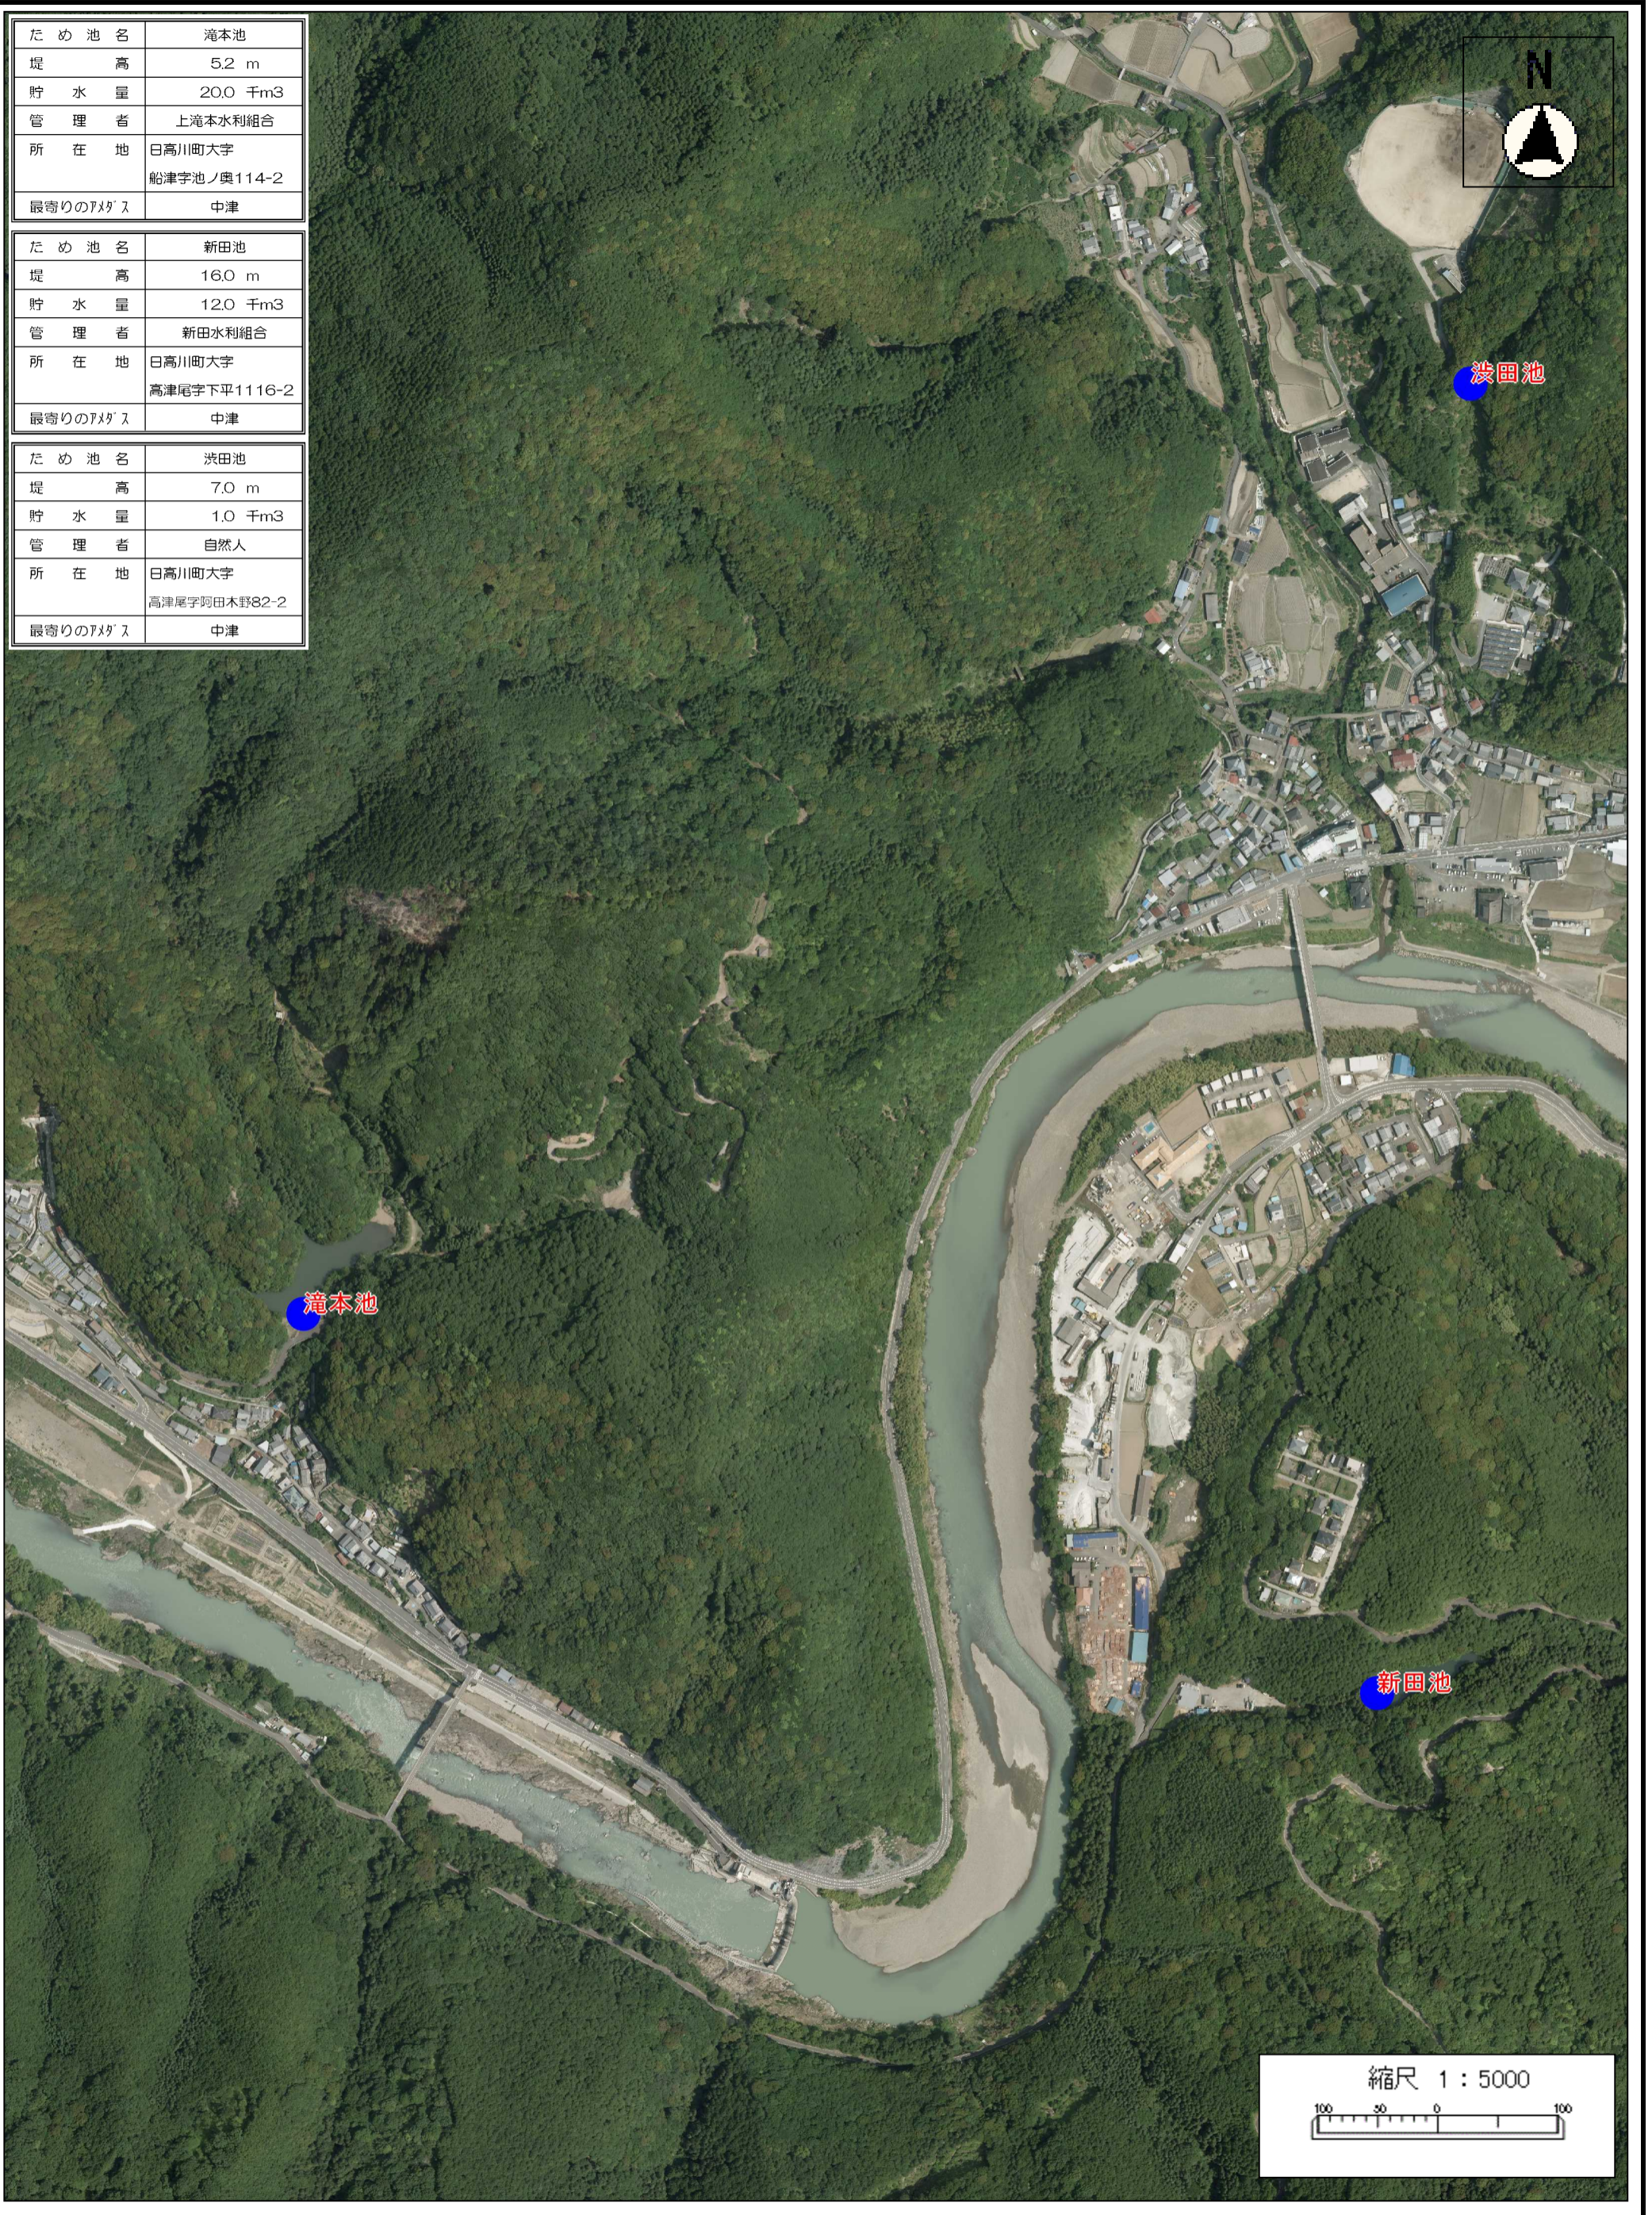

た め 池 名	滝本池
堤 高	5.2 m
貯 水 量	20.0 千m ³
管 理 者	上滝本水利組合
所 在 地	日高川町大字 船津字池ノ奥114-2
最寄りのマップ	中津

た め 池 名	新田池
堤 高	16.0 m
貯 水 量	12.0 千m ³
管 理 者	新田水利組合
所 在 地	日高川町大字 高津尾字下平1116-2
最寄りのマップ	中津

た め 池 名	渋田池
堤 高	7.0 m
貯 水 量	1.0 千m ³
管 理 者	自然人
所 在 地	日高川町大字 高津尾字阿田木野82-2
最寄りのマップ	中津

た め 池 マ ッ プ
(滝本池・新田池・渋田池)