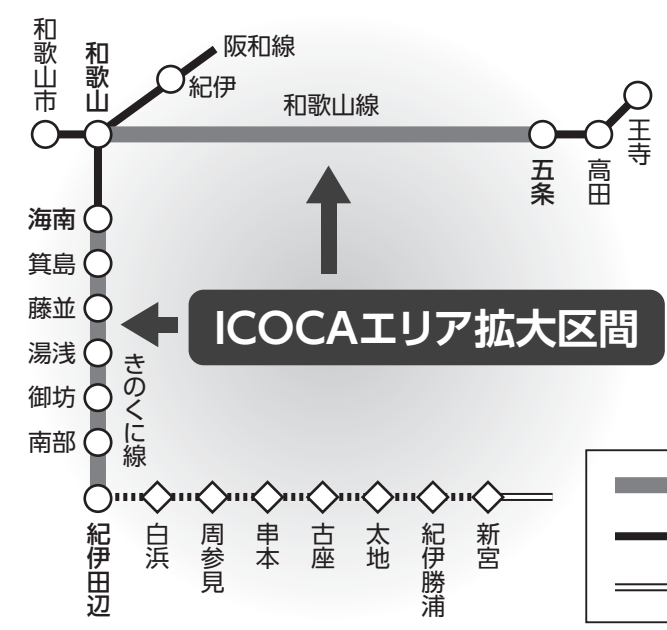

【令和2年3月14日 ICOCAエリア拡大区間】

きのくに線・和歌山線 ICOCAエリア拡大!

JR西日本では令和2年3月14日(土)から、自動改札機にタッチするだけで簡単に列車に乗れるICOCAのエリアを、きのくに線海南駅から紀伊田辺駅間の全駅・和歌山線全線に拡大します。詳しくは、ICOCAで検索か、JR西日本お客様センターまでお問合せください。

- ICOCAエリア拡大する区間(○の駅は既存のICOCA利用可能駅)
- 既存のICOCAエリア (◇の駅のみご利用可能 ICOCA定期的の設定無し)
- ICOCA利用不可

■お問合せ JR西日本お客様センター ☎0570-00-2486(6:00～23:00)