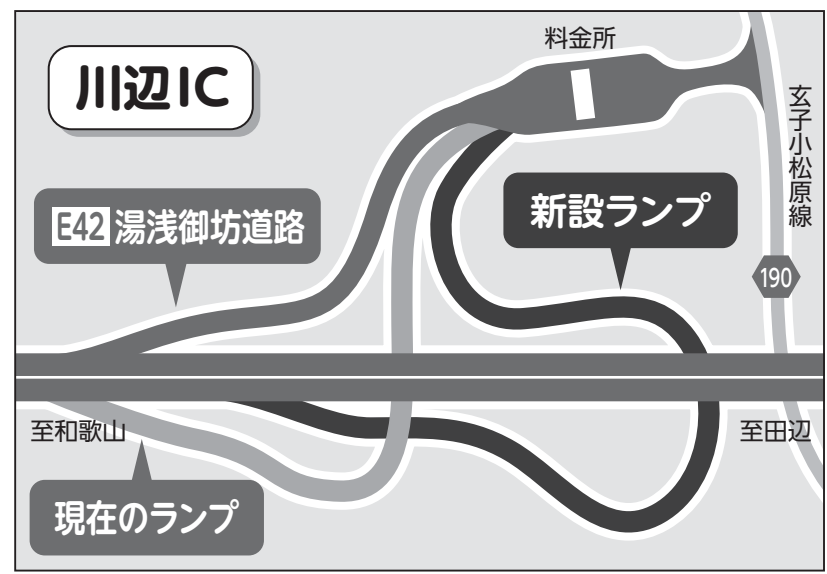

■お問合せ 西日本高速道路(株)関西支社 和歌山工事事務所 ☎073-474-7810(平日9:00～17:00)